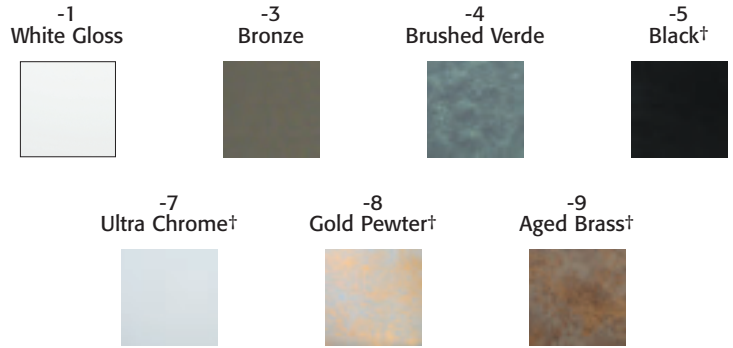

Ceiling or Wall

710/711 712

Diameter 15.0" 15.0"
 Depth 9.25" 8.75"

710

711

712

Available Finishes

| Product Family | Lens Type | Lens Size | Wattage | Options* |
|----------------------------------------------------|------------------------------|-----------------------------------------------------------------------------------------------------------------------------------------------------------------------------------------------------------|-------------------------------------------------------------------------------------------------------------------------------------------------------------------------------------------------------------------------------------------------------------------------------------------------------------------------------------------------------------------------------------------------------------------------------------------------------------------------------------------------------------------------------------------------------------------------------------------------------------------------------------------------------------------------------------------------------------------------------------------------------------------------------------------------------------------------------------------------------------------------------------------------------------------------------------------------------------------------------------------------------------------------------------------------------------------------------------------------------------------------------------------------------------------------------------------------------------------------|--------------------------------------------------------------------------------------------------------------------------------------------------------------------------------------------------------------------------|
| | 6 | | | |
| 710 711 712 | 6 - Sandblasted Glass | 1 - White Gloss 3 - Bronze 4 - Brushed Verdet 5 - Black Premium Finishes† 7 - Ultra Chromet 8 - Gold Pewter† 9 - Aged Brass† | 9 - (1) 9 Watt Twin Tube (<i>i</i>) 13 - (1) 13 Watt Twin Tube (<i>i</i>) 13QE - (1) 13 Watt Quad (<i>ii</i>) 18 - (2) 9 Watt Twin Tube (<i>i</i>) 18QE - (1) 18 Watt Quad (<i>ii</i>) 26 - (2) 13 Watt Twin Tube (<i>i</i>) 26QE - (1) 26 Watt Quad (<i>iii</i>) 213QE - (2) 13 Watt Quad (<i>ii</i>) 32TT - (1) 32 Watt Triple Tube (<i>iii</i>) 36QE - (2) 18 Watt Quad (<i>ii</i>) 42TT - (1) 42 Watt Triple Tube (<i>iii</i>) 52QE - (2) 18 Watt Quad (<i>ii</i>) 64TT - (2) 32 Watt Triple Tube (<i>iii</i>) 84TT - (2) 42 Watt Triple Tube (<i>iii</i>) 50M - (1) 50 Watt MH (MED) (<i>iv</i>) 70M - (1) 70 Watt MH (MED) (<i>iv</i>) 100M - (1) 100 Watt MH (MOG) (<i>v</i>) 150M - (1) 70 Watt MH (MOG) (<i>v</i>) 175M - (1) 70 Watt MH (MOG) (<i>v</i>) 50H - (1) 50 Watt HPS (MED) (<i>iv</i>) 70H - (1) 70 Watt HPS (MED) (<i>iv</i>) 100H - (1) 100 Watt HPS (MOG) (<i>iv</i>) 150H - (1) 150 Watt HPS (MED) (<i>iv</i>) | PE - Photocell (120V Only) PE2 - Photocell (208V-277V) EMB1 - Emergency Battery Backup* EMB2 - Remote Emergency Ballast DIM - Dimming Ballast* 277 - 277 Volts* |