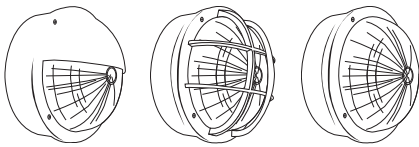

Ceiling or Wall

710/711 712

Diameter 15.0" 15.0"
 Depth 9.25" 8.75"

710

711

712

Available Finishes

| Product Family | Lens Type | Lens Size | Wattage | Options* |
|----------------------------------------------------|------------------------------|-----------------------------------------------------------------------------------------------------------------------------------------------------------------------------------------------------------|-------------------------------------------------------------------------------------------------------------------------------------------------------------------------------------------------------------------------------------------------------------------------------------------------------------------------------------------------------------------------------------------------------------------------------------------------------------------------------------------------------------------------------------------------------------------------------------------------------------------------------------------------------------------------------------------------------------------------------------------------------------------------------------------------------------------------------------------------------------------------------------------------------------------------------------------------------------------------------------------------------------------------------------------------------------------------------------------------------------------------------------------------------------------------------------------------------------------------|--------------------------------------------------------------------------------------------------------------------------------------------------------------------------------------------------------------------------|
| | 6 | | | |
| 710 711 712 | 6 - Sandblasted Glass | 1 - White Gloss 3 - Bronze 4 - Brushed Verdet 5 - Black Premium Finishes† 7 - Ultra Chromet 8 - Gold Pewter† 9 - Aged Brass† | 9 - (1) 9 Watt Twin Tube (<i>i</i>) 13 - (1) 13 Watt Twin Tube (<i>i</i>) 13QE - (1) 13 Watt Quad (<i>ii</i>) 18 - (2) 9 Watt Twin Tube (<i>i</i>) 18QE - (1) 18 Watt Quad (<i>ii</i>) 26 - (2) 13 Watt Twin Tube (<i>i</i>) 26QE - (1) 26 Watt Quad (<i>iii</i>) 213QE - (2) 13 Watt Quad (<i>ii</i>) 32TT - (1) 32 Watt Triple Tube (<i>iii</i>) 36QE - (2) 18 Watt Quad (<i>ii</i>) 42TT - (1) 42 Watt Triple Tube (<i>iii</i>) 52QE - (2) 18 Watt Quad (<i>ii</i>) 64TT - (2) 32 Watt Triple Tube (<i>iii</i>) 84TT - (2) 42 Watt Triple Tube (<i>iii</i>) 50M - (1) 50 Watt MH (MED) (<i>iv</i>) 70M - (1) 70 Watt MH (MED) (<i>iv</i>) 100M - (1) 100 Watt MH (MOG) (<i>v</i>) 150M - (1) 70 Watt MH (MOG) (<i>v</i>) 175M - (1) 70 Watt MH (MOG) (<i>v</i>) 50H - (1) 50 Watt HPS (MED) (<i>iv</i>) 70H - (1) 70 Watt HPS (MED) (<i>iv</i>) 100H - (1) 100 Watt HPS (MOG) (<i>iv</i>) 150H - (1) 150 Watt HPS (MED) (<i>iv</i>) | PE - Photocell (120V Only) PE2 - Photocell (208V-277V) EMB1 - Emergency Battery Backup* EMB2 - Remote Emergency Ballast DIM - Dimming Ballast* 277 - 277 Volts* |